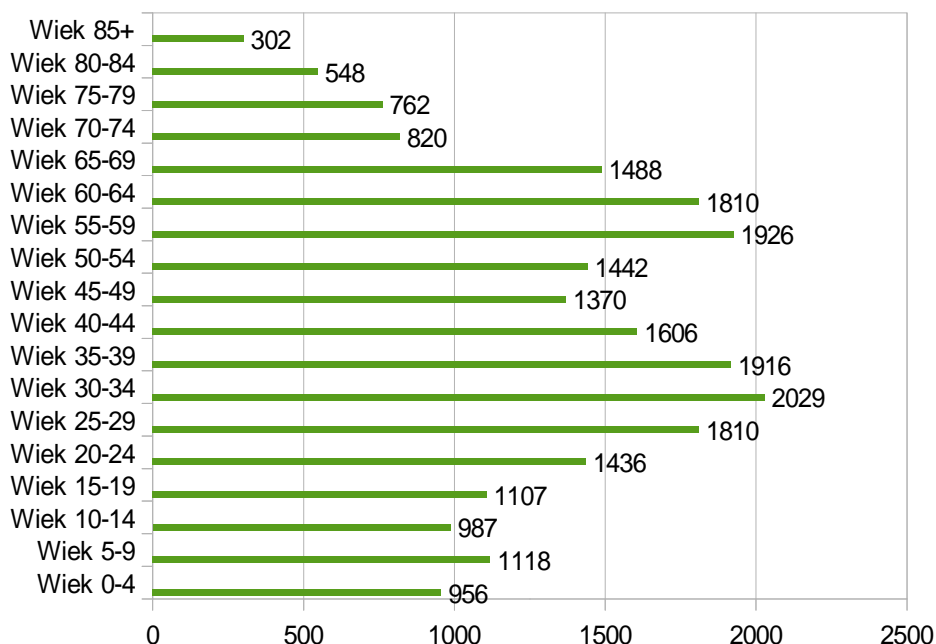

# LICZBA LUDNOŚCI Z PODZIAŁEM NA PŁEĆ W STARACHOWICACH W PRZEDZIALE WIEKOWYM STAN NA DZIEŃ 30.06.2016r.

**Liczba mężczyzn w Starachowicach w przedziale wiekowym stan na 30.06.2016r.**

**Liczba kobiet w Starachowicach w przedziale wiekowym stan na 30.06.2016r.**